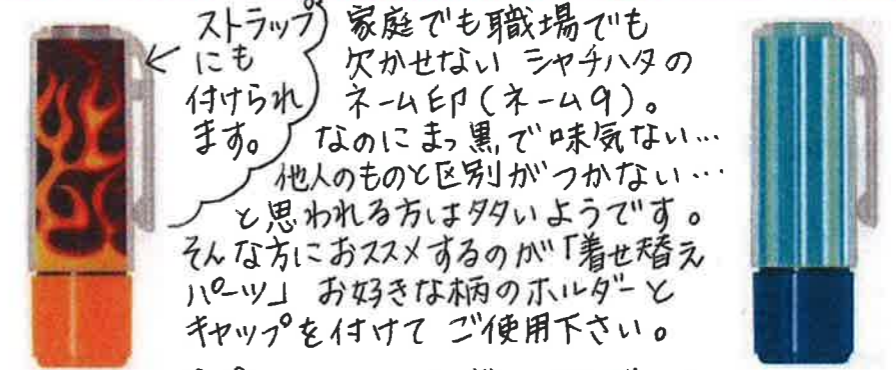

5月21日の金環日食は本州で見られる金環食としては1883年以来だそうです。次は2030年の北海道

NSK ニュースター

H24.春 No. 96

ネーム印 着せ替えパーツご紹介

ネーム印をオリジナルにできる!

ホルダーとキャップ合わせて **¥525** (税込)

ピンク	パープル	ワインレッド	レッド	オレンジ	イエロー
イエローグリーン	グリーン	ブルーグリーン	スカイブルー	ブルー	グレー

2012年5月21日 **金環日食**

5月21日(月) 日本の太平洋側の広い地域で金環日食が観測できます。
(発注はAM7:29~7:33) しかし、太陽を直接肉眼で見るのはまぶしくて大変危険です。そこで、すでに売れているこちらの下敷! 早めに1枚いかかてしょうか? 数に限りがありますので、お早めに注文下さい。

¥180 (税込)

LEDライト

店頭で**50**個以上売れています!
軽量・小型、手のひらサイズで**500円!**
買い物ついでに一つ... という方がたくさん好評です。